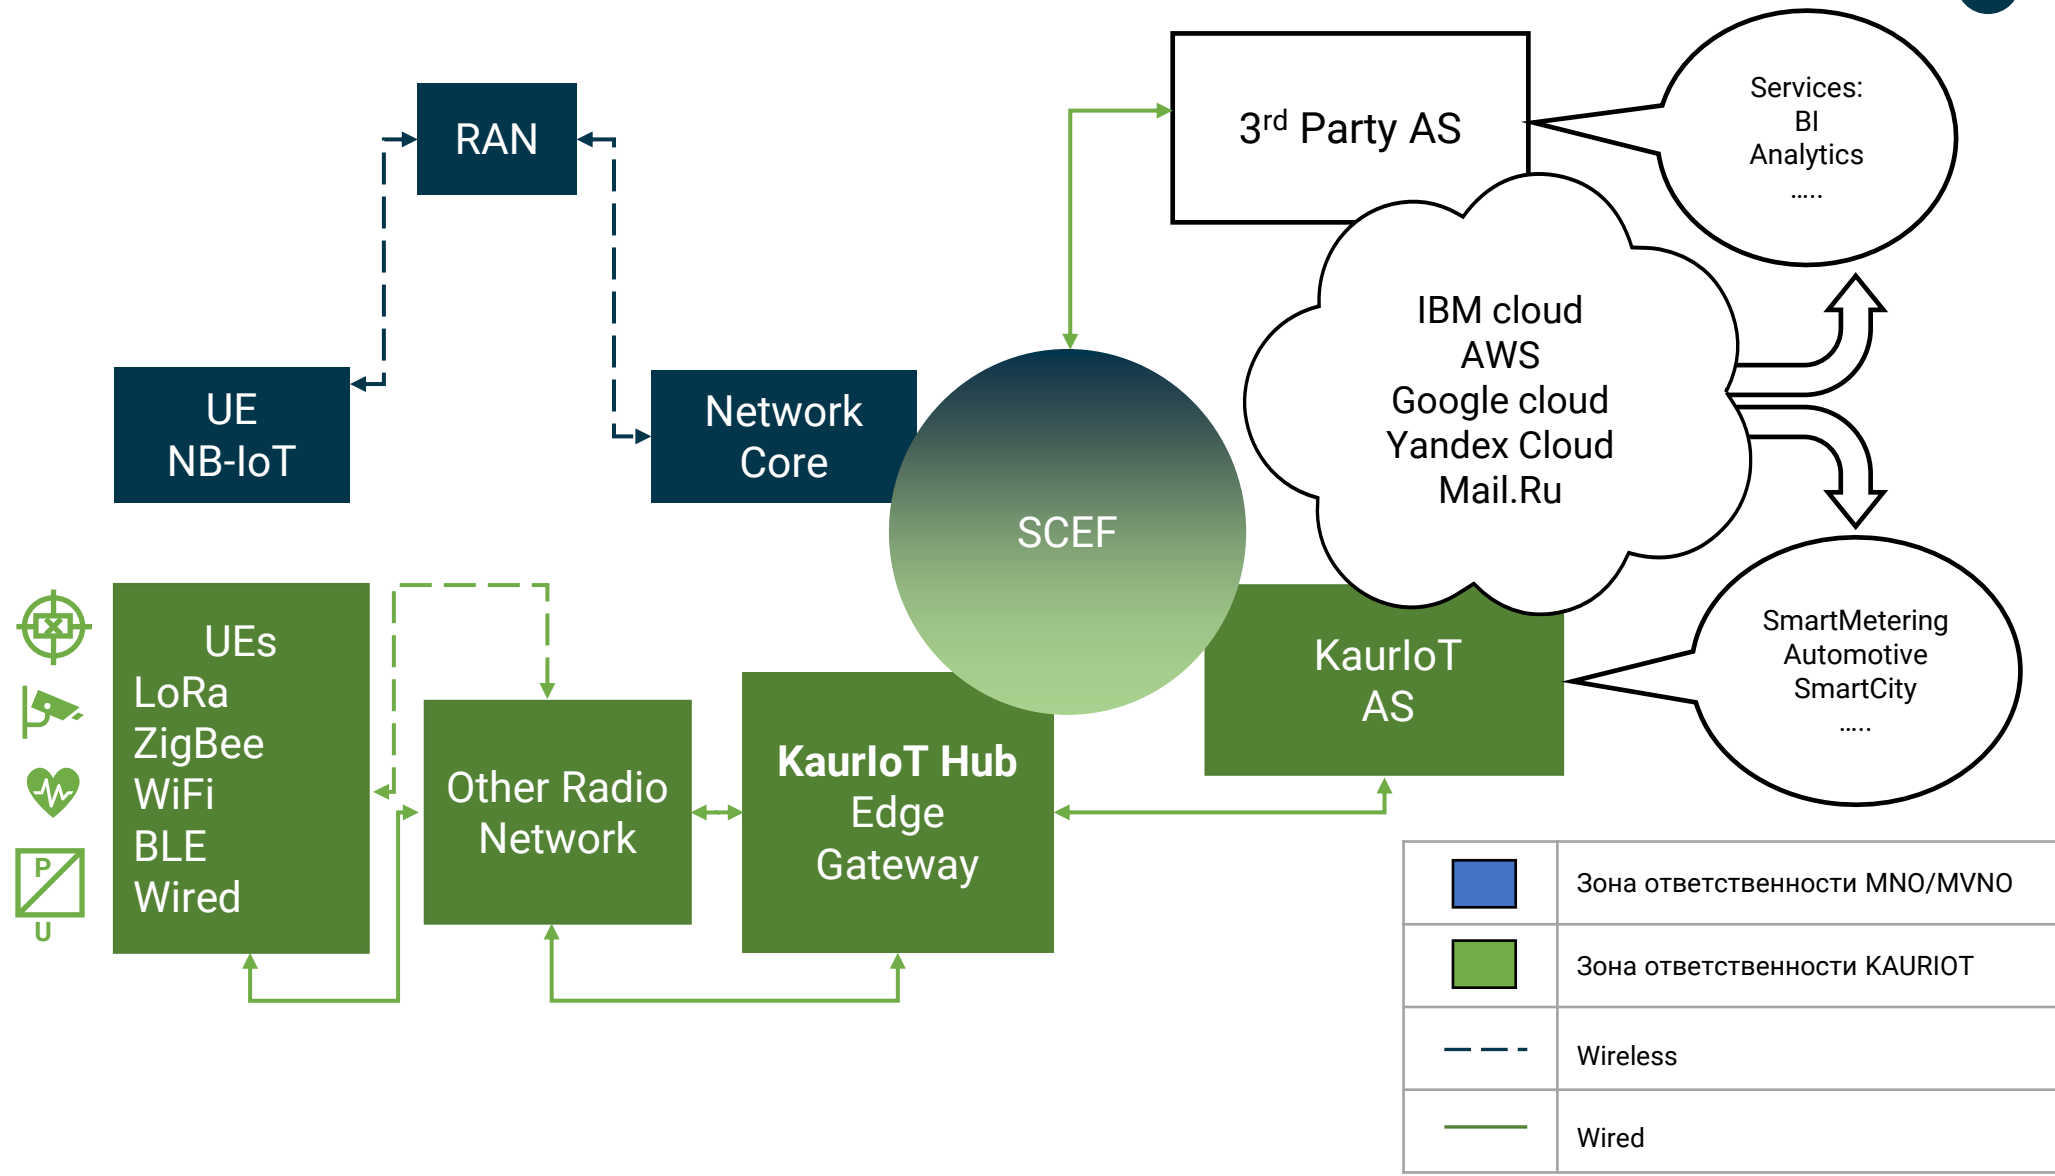

KaurIoT SCEF: T8

**Будущее
уже сейчас**

KaurIoT SCEF: T8

Будущее уже сейчас

Компания «Каури» представляет новинку:

новую функцию SCEF с унифицированными протоколами 3GPP и высокоэффективной архитектурой.

Новый технологический флагман Каури совершает революцию в сегменте CIoT (сотового интернета вещей) и символизирует новую форму взаимодействия мобильных операторов и пользователей.

Высокий рост NB-IoT трафика, эффективность разработки приложений, предоставление комплексных услуг и сокращение «Time-To-Market» – всё это становится возможным с интеллектуальным программно-аппаратным комплексом Каури.

С «Каури» ваша мобильная сеть в приоритете у пользователей.

Узнайте больше на kauri-iot.com

KaurIoT SCEF: T8

Подробная схема работы

KaurIoT SCEF: T8

KaurIoT SCEF: T8 и MNO

КaurIoT SCEF: T8

Главные преимущества

Основные выгоды от использования KaurIoT SCEF: T8

1. Единое окно доступа: возможность работы с уникальным функционалом.
2. Уменьшение времени выхода решения на рынок.
3. Дополнительный интерфейс для реализации быстрых решений – собственных кейсов.